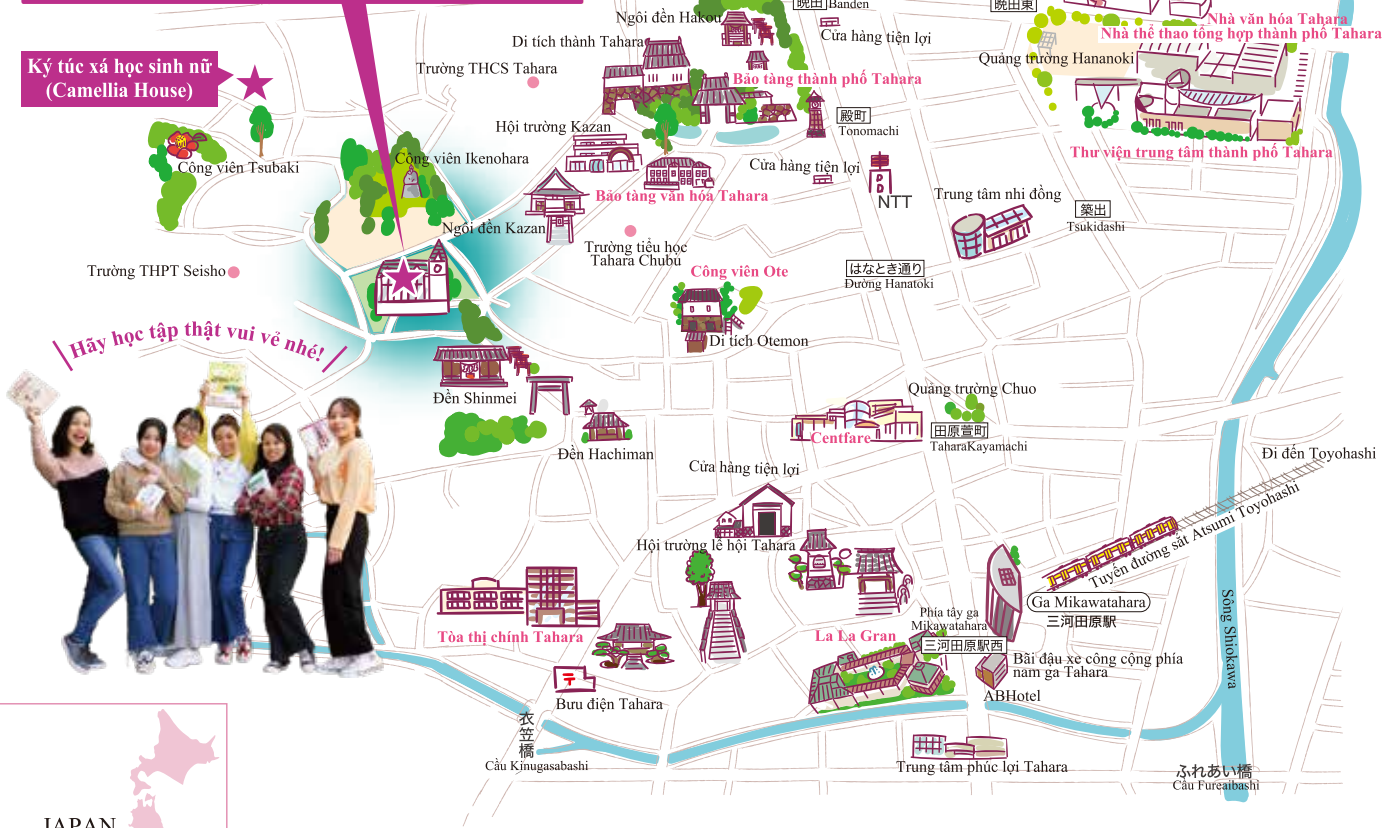

Trường nằm ở vị trí thiên nhiên phong phú, giàu tính lịch sử. Gần ga và cũng có công viên xung quanh.

Vị trí của trường • Phong cảnh của thành phố Tahara tỉnh Aichi

Tỉnh Aichi nằm ở trung tâm nước Nhật, có vị trí thuận lợi để dàng đi đến Tokyo và Osaka. Ngoài ra, có các thành phố lớn như Nagoya và Toyota, có dân số đông ở trong nước Nhật, và cũng có nhiều người nước ngoài đang sinh sống. Thành phố Tahara nằm ở nơi có khí hậu ấm áp và dễ sống, là vùng trồng hoa và rau quả phồn thịnh.

TRƯỜNG CHUYÊN MÔN PHÚC LỢI TOÀN CẦU TAHARA KHOA TIẾNG NHẬT
田原福祉グローバル専門学校 日本語学科

11-1, NAKAKOJI, TAHARA-CHO, TAHARA-SHI, AICHI-KEN

<https://www.tgcw.jp>

TEL.0531-22-3939 ✉️ jpn@tgcw.jp

福寿園グループ TẬP ĐOÀN FUKUJUEEN