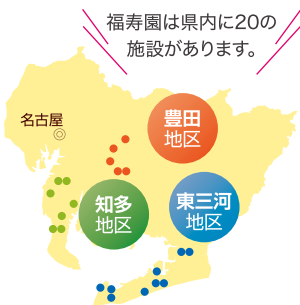

学食は
オシャレな
カフェ！

5 介護福祉士 国家試験合格率100%

(令和元年度実績)

学生と教員との距離が近く、学生ファーストのきめ
細やかな対応により、合格するまで全力でサポート
します。

2 安心・安全女子寮完備

格安な寮費は月額2万円♪
ワンルームマンションタイプ。
管理人常駐。
セキュリティカメラ設置。
夕食(平日)のお弁当
サービス(別途料金)や
家具家電レンタルもあります。

6 全員希望の職場へ！ 就職率100%

(令和元年度実績)

あなた自身のやりたいことや
個性に合った就職先が見つ
かるように、一人ひとりをサ
ポートします。
もちろん卒業後の就職先は
自由に選べます。

3 安心の学費

2年で約150万円。田原市も引き続き
学校運営をバックアップ。奨学金の活用
で、実質学費の負担ゼロで就学可能。

¥0

4 40年間の実績を教育に反映

昨年、創立40周年を
迎えた福寿園。高齢
者施設の運営を中心
に地域福祉の充実の
ため、様々な事業を展
開しています。
より現場の実践に即
した教育が受けられ
ます。

福寿園は県内に20の
施設があります。

7 新しい福祉のカタチ

「たっぷく」なら福祉のICT新時代
に求められる介護の担い手
になれます。
これからの新しい福祉を
一緒につくりませんか。

8 田原市の自慢

農業産出額4年連続全国1位！
愛知県内の住みよさランキング
でも毎年上位！

1年を通じてサーフィンに
適した波がある全国有数
のサーフィンスポットです。

お問合せ・お申し込みはこちらまで

田原福祉グローバル専門学校