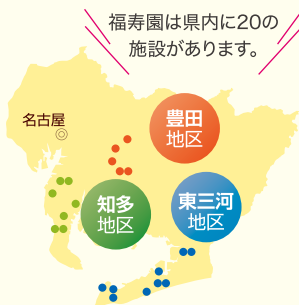

## 3 安心の学費

2年で約150万円。田原市も引き続き  
学校運営をバックアップ。奨学金の活用  
で、実質学費の負担ゼロで就学可能。

¥0

## 4 40年間の実績を教育に反映

創立40周年の実績  
の福寿園。高齢者施  
設の運営を中心に地  
域福祉の充実のため、  
様々な事業を展開  
しています。  
より現場の実践に即  
した教育が受けられ  
ます。

福寿園は県内に20の  
施設があります。